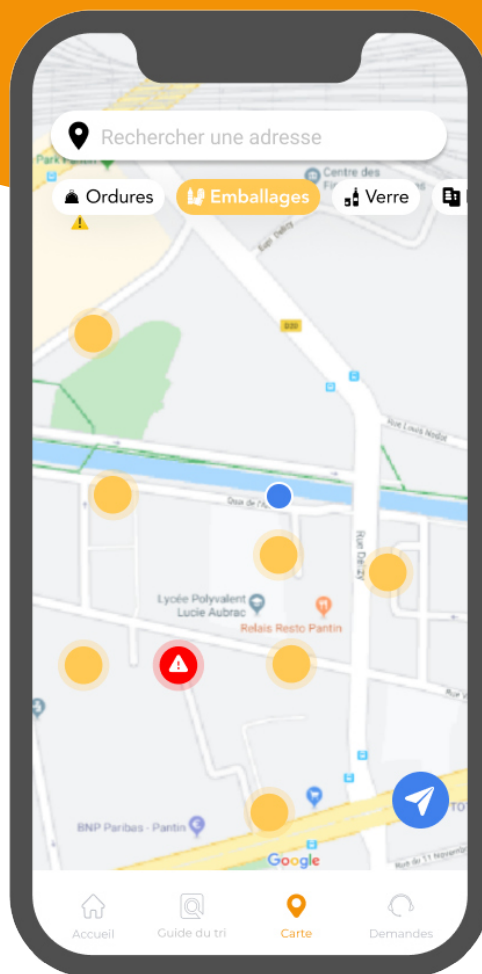

La Communauté de Communes Bouzonvillois Trois Frontières

présente

MONTRI

L'appli de tri qui
vous facilite la vie

montri

Tous les informations déchets du
territoire réunies dans une application

Guide du tri

Carte des points
de collecte

Calendrier
de collecte

Demandes et
signalements

Actualités du
territoire

Alertes
personnalisées

Téléchargez-moi !

Emballages, biodéchets, électroménager, produits de bricolage etc. Toutes les informations pour bien trier vos déchets.

Bornes à verre, papier, déchetteries... Trouvez le point de collecte le plus proche de chez vous !

Toutes les informations pour savoir quand sortir vos déchets.

... Et d'autres services à découvrir sur l'application !