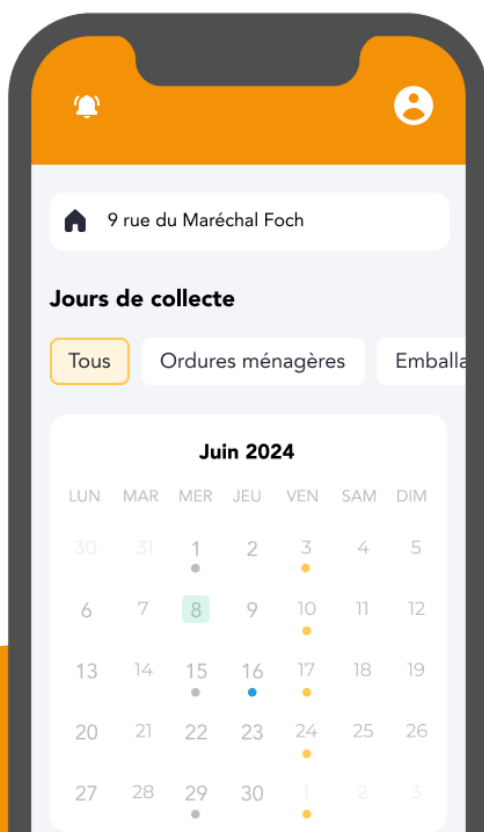

La Communauté de Communes Bouzonvillois Trois Frontières

présente

MONTRI

L'appli de tri qui
vous facilite la vie

montri

Tous les informations déchets du
territoire réunies dans une application

Guide du tri

Carte des points
de collecte

Calendrier
de collecte

Demandes et
signalements

Actualités du
territoire

Alertes
personnalisées

Téléchargez-moi !

Emballages, biodéchets, électroménager, produits de bricolage etc. Toutes les informations pour bien trier vos déchets.

Bornes à verre, papier, déchetteries... Trouvez le point de collecte le plus proche de chez vous !

Toutes les informations pour savoir quand sortir vos déchets.

... Et d'autres services à découvrir sur l'application !