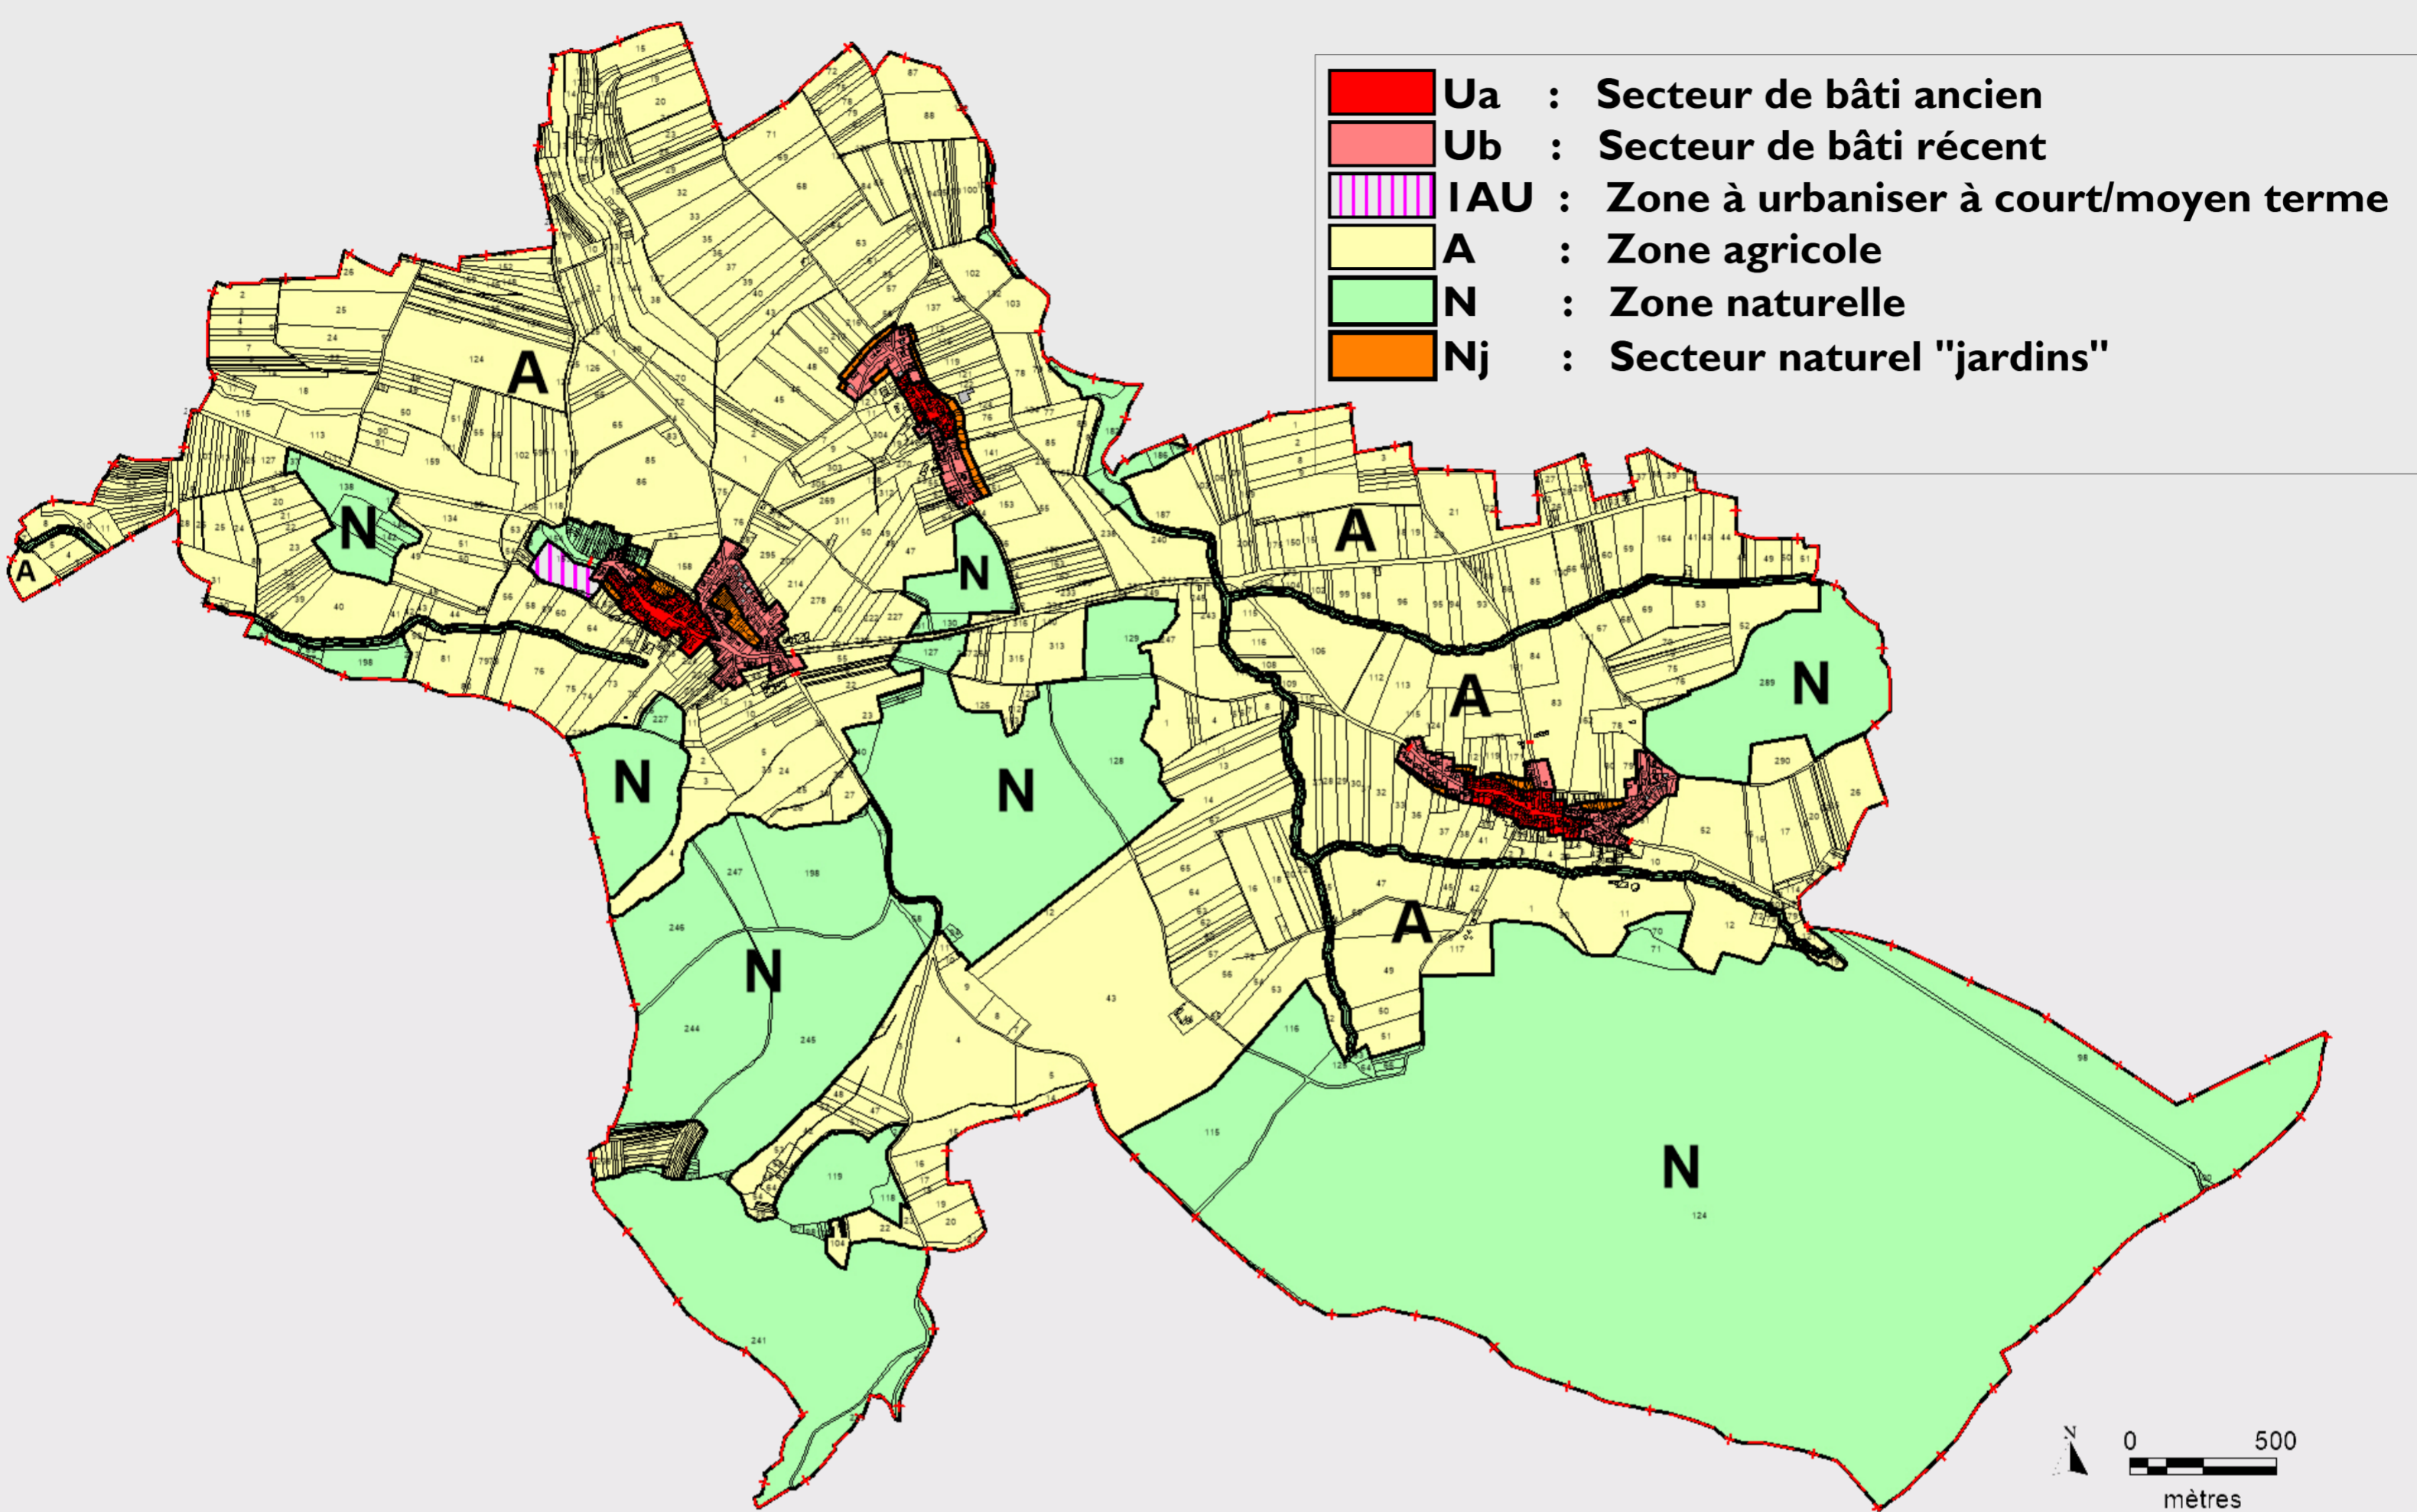

# PLAN LOCAL D'URBANISME

Commune de **KERLING-LES-SIERCK**

## PROJET DE REGLEMENT GRAPHIQUE

seul secteur à ouvrir à l'urbanisation